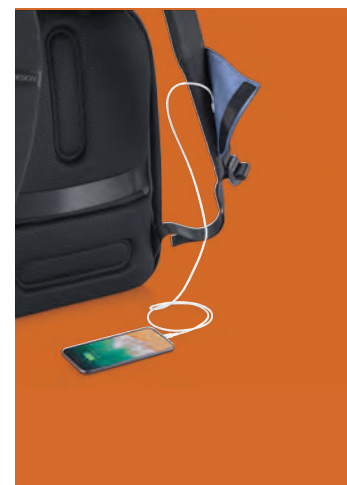

Zaino XD Design Flex Gym

P705.801

7.24kg.

Materiale : rPet • Volume (litri) : 24 • Scomparto per laptop/
tablet per (*): 15,6 • Senza PVC: v • Peso (gr) : 1 186,5

Dimensioni 30 x 14 x 46 cm **Area di stampa** 180 x 140 mm

Tipo di stampa Transfer

Fino a 25 50 100 250 500

Stampato 127,84 123,13 119,04 116,53 114,12

Senza stampa 123,95 120,60 117,20 114,95 112,70