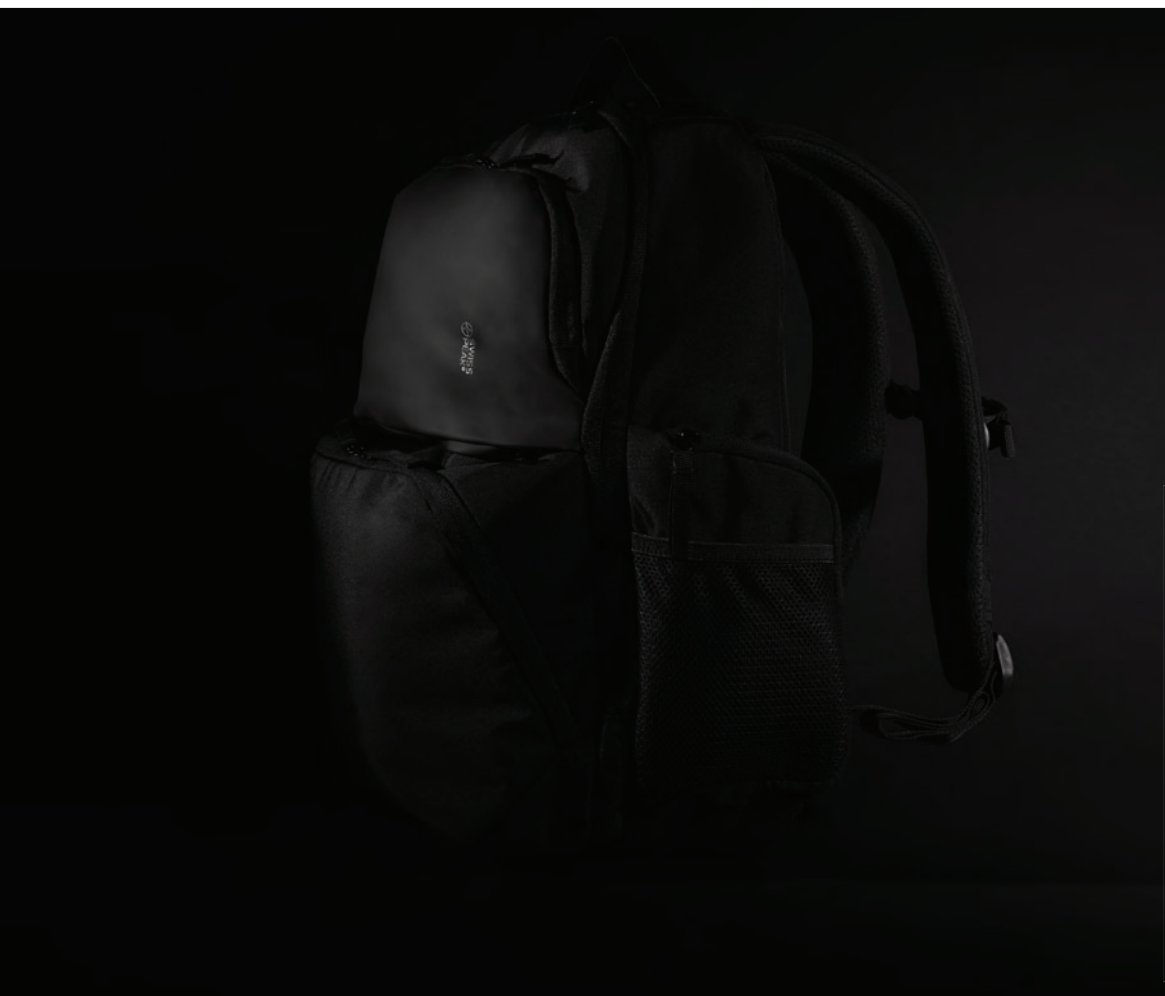

Zaino porta PC 15,6” Swiss Peak AWARE™ RPET

P762.781 **new** -19.5L 3.47kg.

Materiale : rPet • Volume (litri) : 20 • Scomparto per laptop/tablet per ("): 15,6 • Senza PVC : V • Peso (gr) : 823
Dimensioni 30 x 18 x 43 cm **Area di stampa** 150 x 100 mm
Tipo di stampa Transfer

Fino a	25	50	100	250	500
Stampato	94,39	90,53	87,39	85,48	83,67
Senza stampa	90,50	88,00	85,55	83,90	82,25