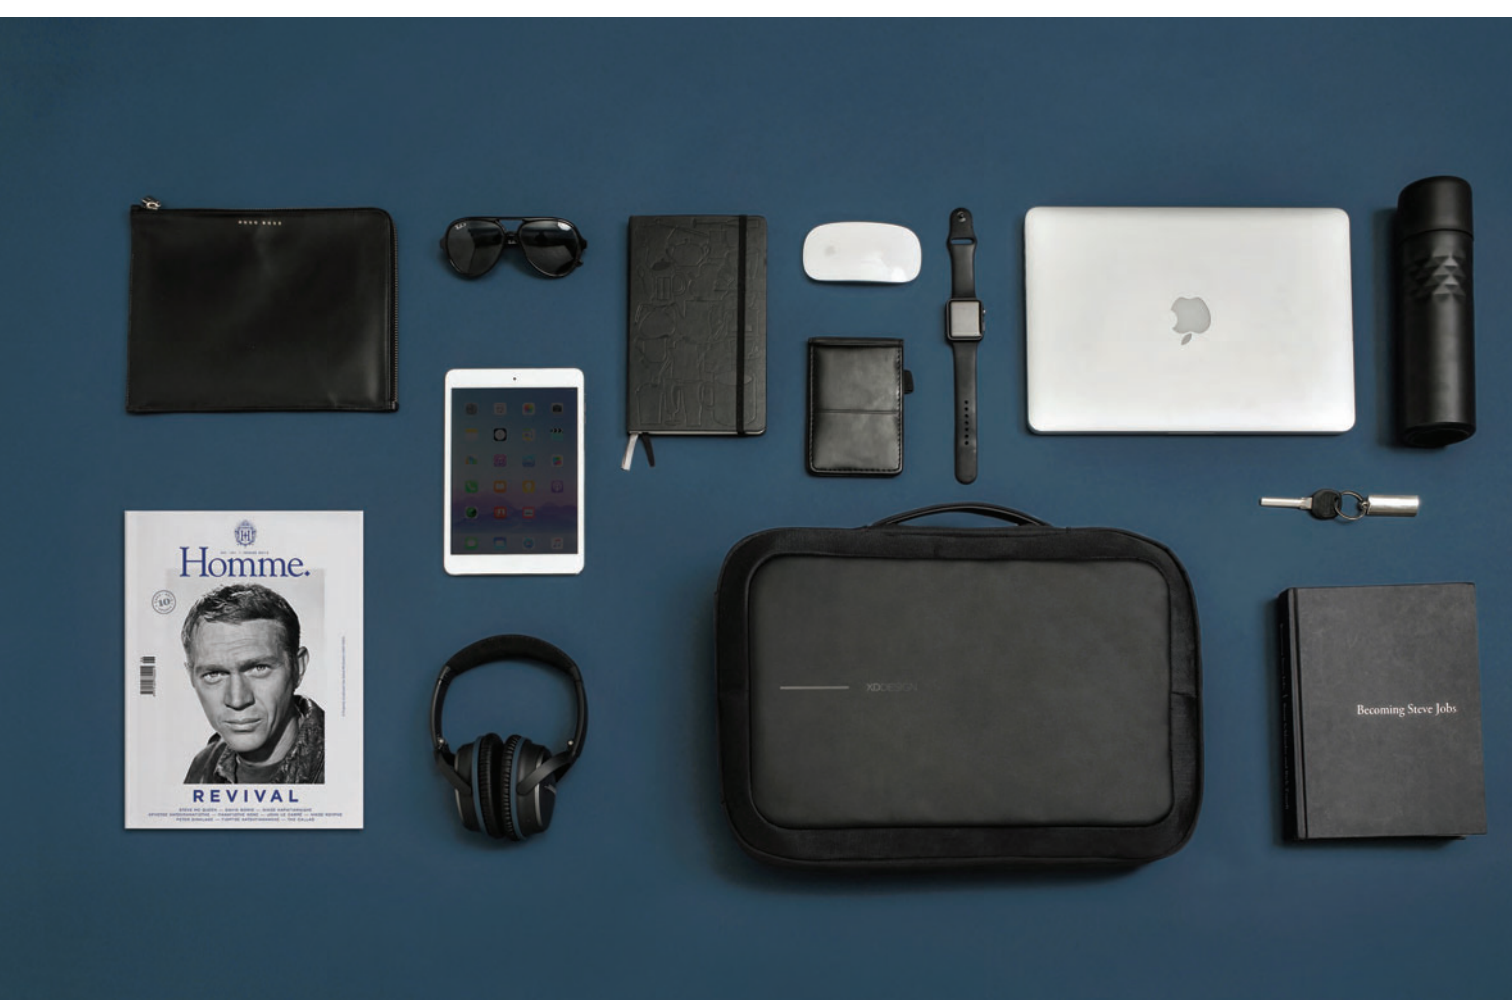

Fino a 25 50 100 250 500
Stampato 141,84 136,73 132,24 129,48 126,82
 Senza stampa 137,95 134,20 130,40 127,90 125,40

*1

*5

Zaino XD Design Flex Gym

P705.801

 **7.24kg.**

Materiale : rPet • Volume (litri) : 24 • Scomparto per laptop/
tablet per (*): 15,6 • Senza PVC: v • Peso (gr) : 1 186,5