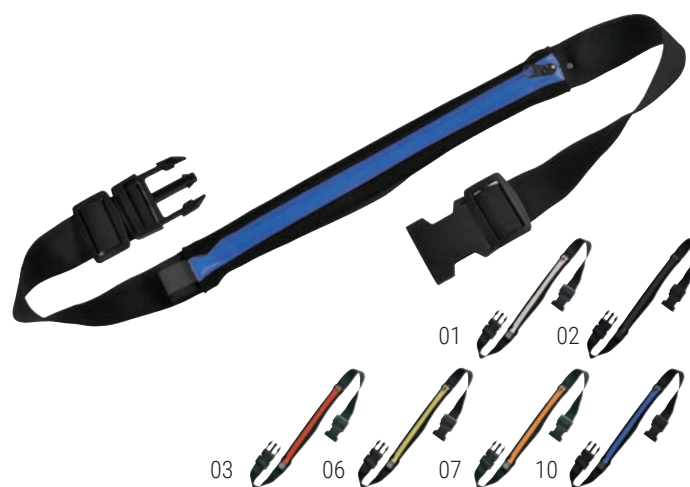

17123

Marsupio slim in tessuto elastico, 1 tasca e nastro regolabile con chiusura a clip

cm 3 x 40 - spandex elastico 500