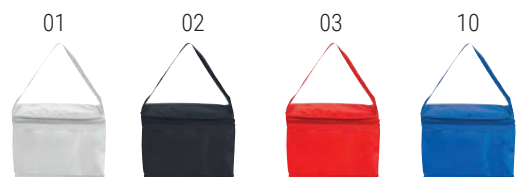

06

01

02

03

10

11133

Borsa termica in poliestere, manici lunghi e interno argentato e chiusura con zip

cm 37 x 23 x 20
poliestere 600D / PE 3mm