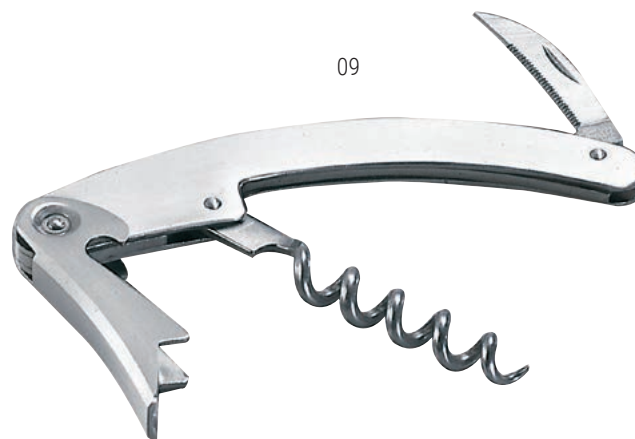

10/200

19436

Cavatappi, apribottiglie, con taglia-capsula in acciaio

cm 11 x 2,3 x 0,8
acciaio inossidabile

10/200

01

03

04