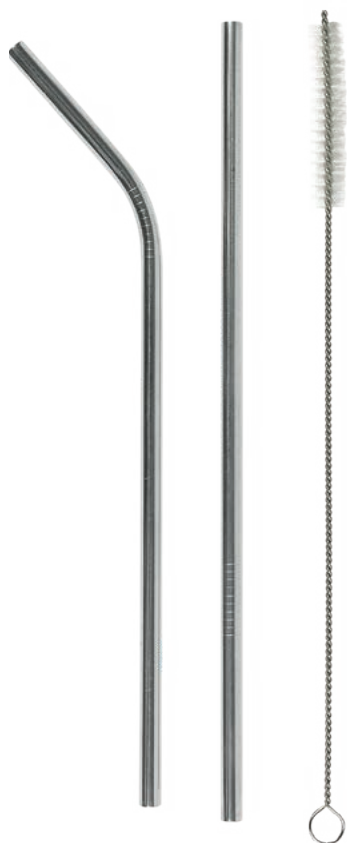

POSATE IN BAMBÙ

09