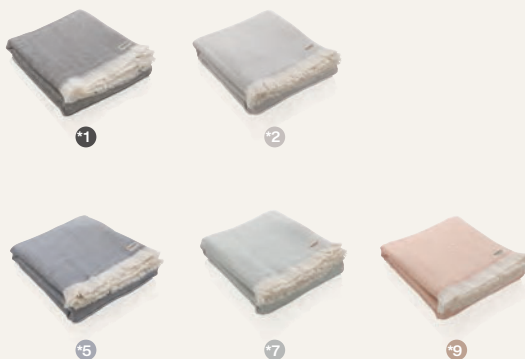

Telo/coperta Ukiyo Hisako AWARE™ 4 Seasons 100×180cm

P453.80*

-1409.2 7.03kg.

Dimensioni 180 x 100 x 1 cm Area di stampa 200 x 120 mm Tipo di stampa Ricamo

Fino a	25	50	100	250	500
Stampato	49,28	45,93	43,69	42,38	41,28
Senza stampa	41,70	40,55	39,40	38,65	37,90