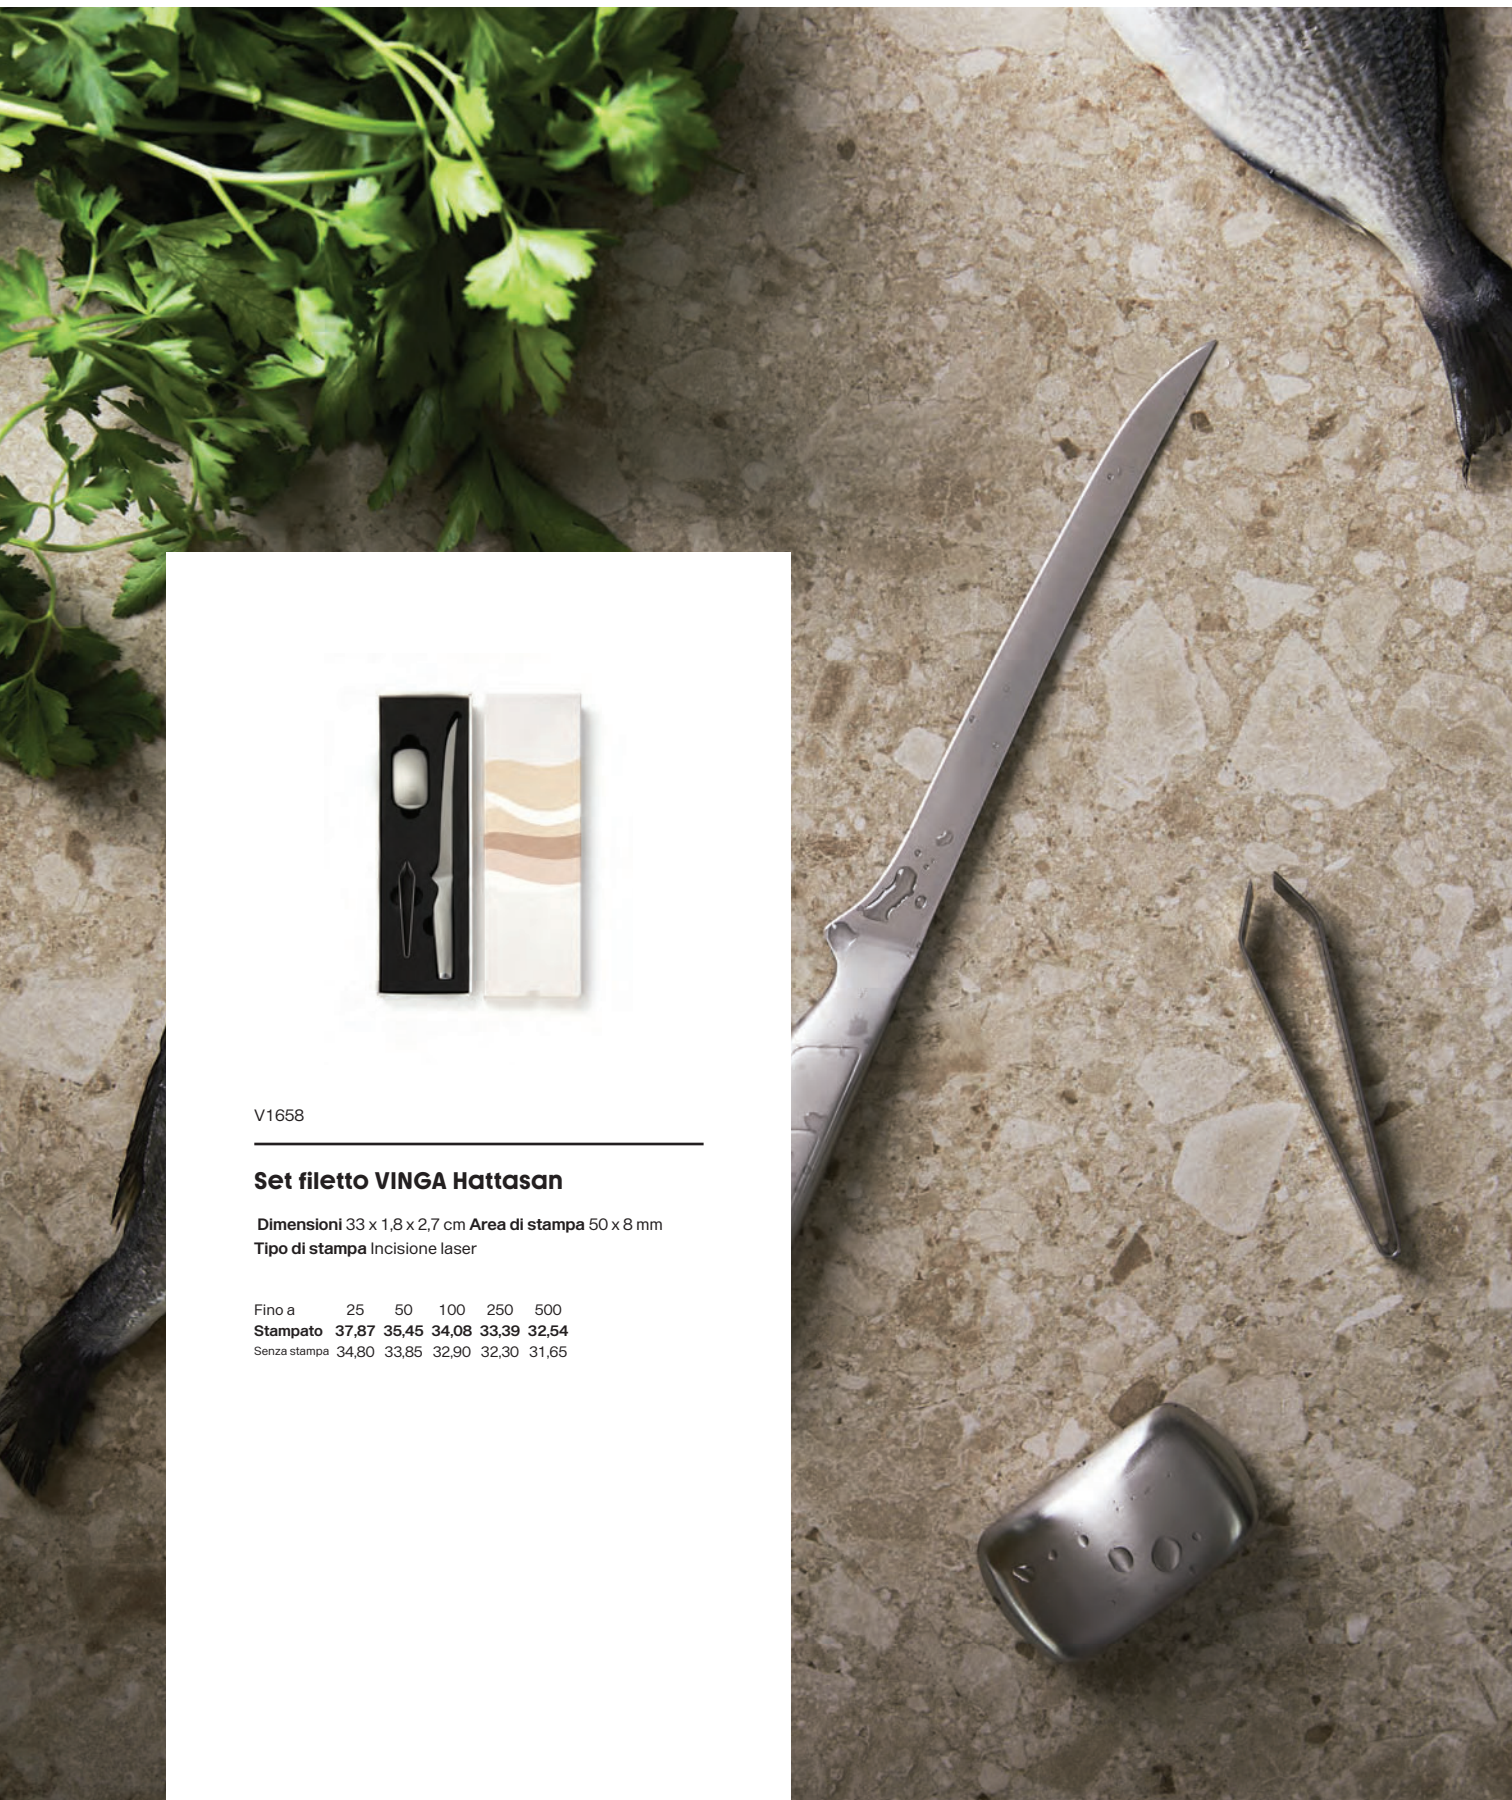

V1658

Set filetto VINGA Hattasan

Dimensioni 33 x 1,8 x 2,7 cm **Area di stampa** 50 x 8 mm

Tipo di stampa Incisione laser

Fino a	25	50	100	250	500
Stampato	37,87	35,45	34,08	33,39	32,54
Senza stampa	34,80	33,85	32,90	32,30	31,65