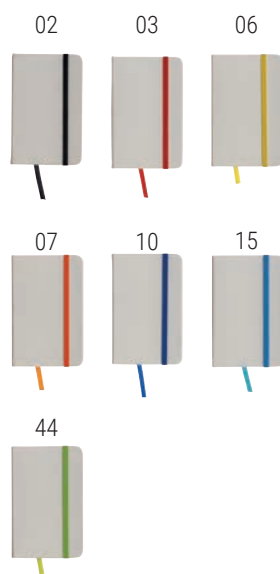

 25/50

MISURA  
**CM 9 X 14**

**17474**

Quaderno in PU con elastico colorato, fogli a righe,  
segnalibro in raso

cm 9 x 14 - 80 pag. - carta avorio  50/100  
PU/cartoncino

MISURA  
**CM 9 X 14**

**17405**

Quaderno in PU con elastico colorato, fogli a righe,  
segnalibro in raso