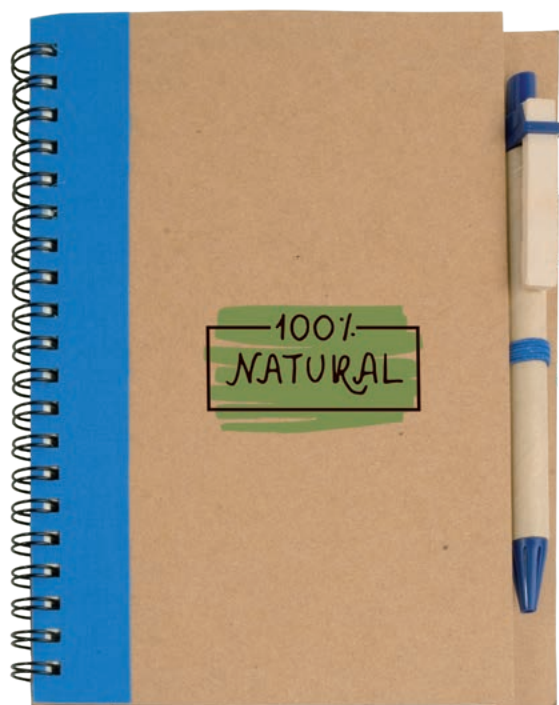

09456

Quaderno ad anelli in carta riciclata, con penna in cartone

cm 13,7 x 18 - 70 pag. - carta bianca 50/100 cartoncino