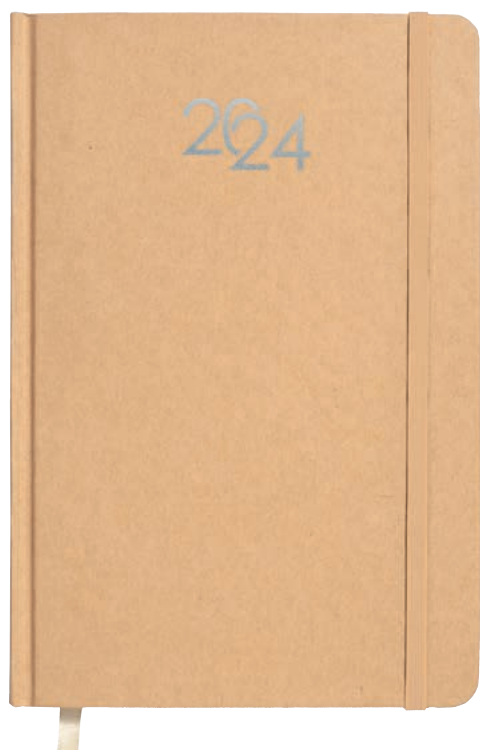

22

24743

Agenda settimanale in cartoncino, copertina rigida con elastico

MISURA
CM 9 X 14

cm 9 x 14 - carta bianca
carta - copertina in cartoncino - settimanale

22

24744

Agenda settimanale in cartoncino, copertina rigida con elastico

MISURA
CM 15 X 21

cm 15 x 21 - carta bianca
carta - copertina in cartoncino - settimanale