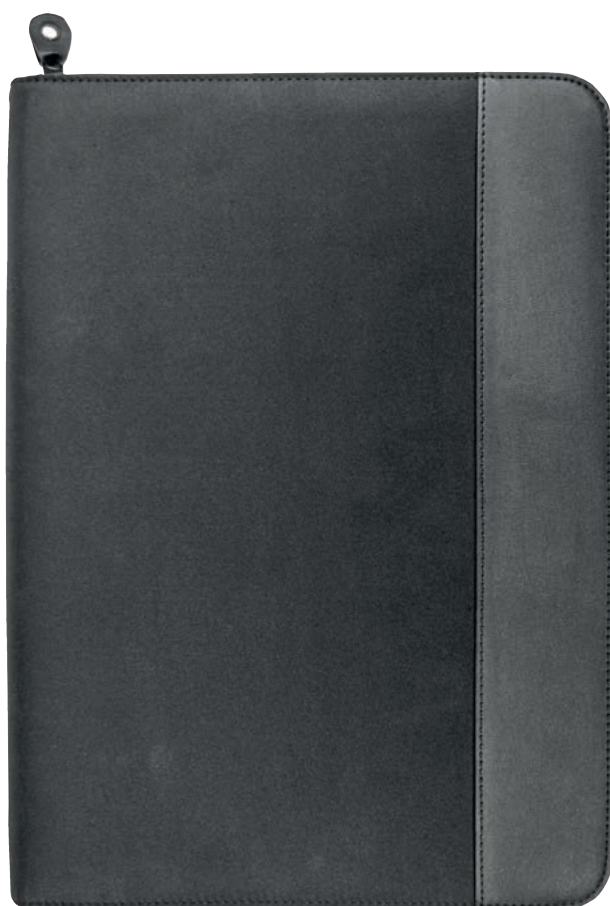

BUSTA PORTA BLOCCO

MISURA
CM 32 X 25 X 2

02

21128

Cartella porta documenti in microfibra e similpelle .
Raccogliatore ad anelli. Tasche interne, blocco di 20 fogli
a righe e portapenne carta bianca, 20 pag. (penna non
inclusa)

cm 32 x 25 x 2 - microfibra