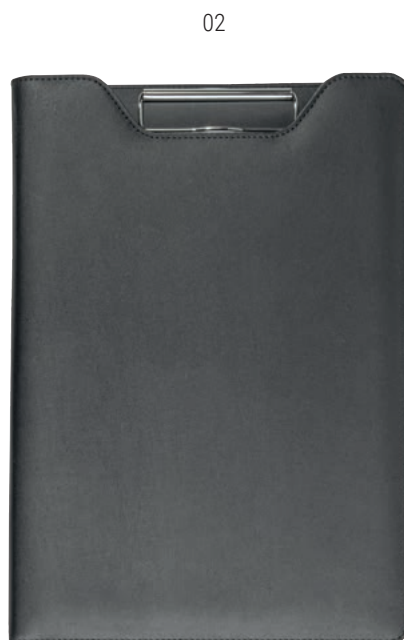

21127

Cartella portablocco in PU. Blocco a righe, molla in metallo e portapenna, carta bianca, 20 pag. (penna non inclusa)

cm 32 x 23 x 1,5 - PU

20