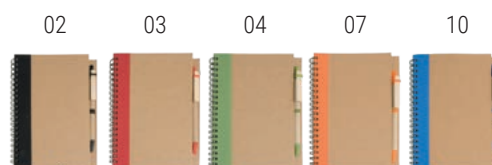

09456

Quaderno ad anelli in carta riciclata, con penna in cartone

cm 13,7 x 18 - 70 pag. - carta bianca 50/100 cartoncino