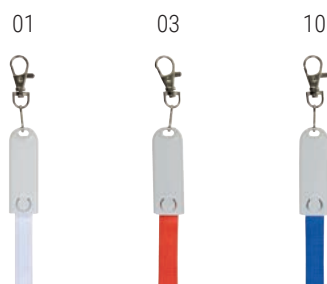

cm 2 x 90 - poliestere

50/500

**15431**

Nastro da collo con sgancio di sicurezza, sgancio portachiavi e moschettone

cm 2 x 85 - poliestere

100/1000

## 05031

Nastro da collo con sgancio di sicurezza e moschettone

cm 2 x 85 - poliestere