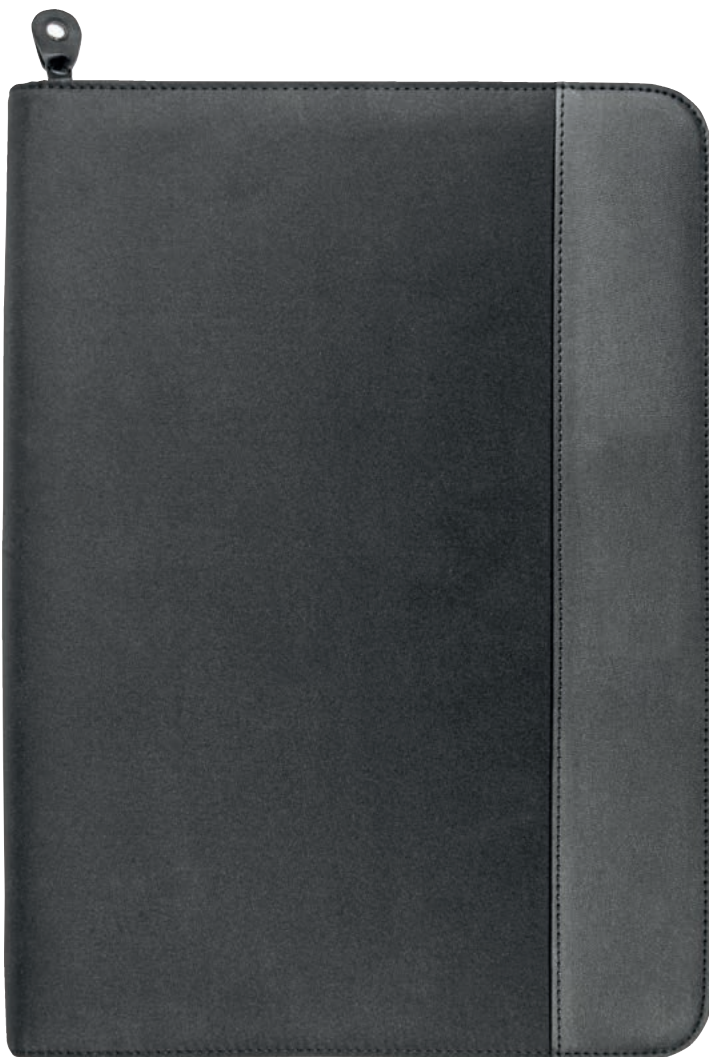

02

BUSTA PORTA BLOCCO

MISURA
CM 33,5 X 24,5 X 3,5

21129

Cartella porta documenti in microfibra e similpelle . Tasche interne, blocco a righe e portapenne, carta bianca, 20 pag. (penna non inclusa)

cm 33,5 x 24,5 x 3,5 - microfibra

20