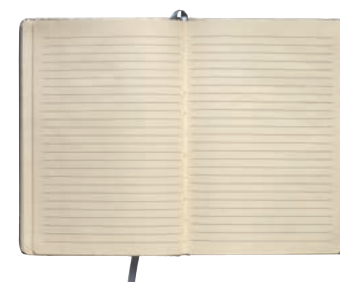

MISURA
CM 15 X 21

17475

Quaderno in PU con elastico colorato, segnalibro in raso

cm 15 x 21 - 80 pag. - carta avorio 25/50
cartoncino/PU