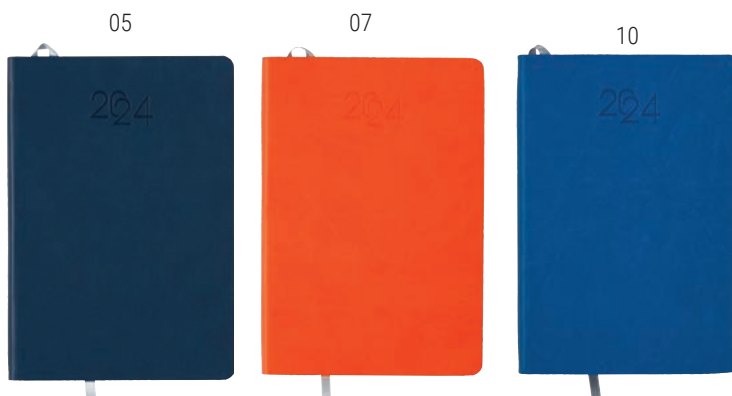

07

10

22

**COPERTINA  
FLESSIBILE**

MISURA  
**CM 14,5 X 21**

**24746**

Agenda settimanale 2024 con copertina in PU flessibile

cm 14,5 x 21 - termo PU - carta bianca settimanale  60