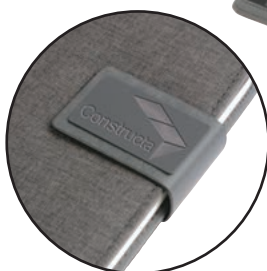

18130

Tech organizer in tessuto mélange con quaderno a righe, carta avorio, 60 pag.. Calamitata. (A5)

cm 17 x 22 - poliestere