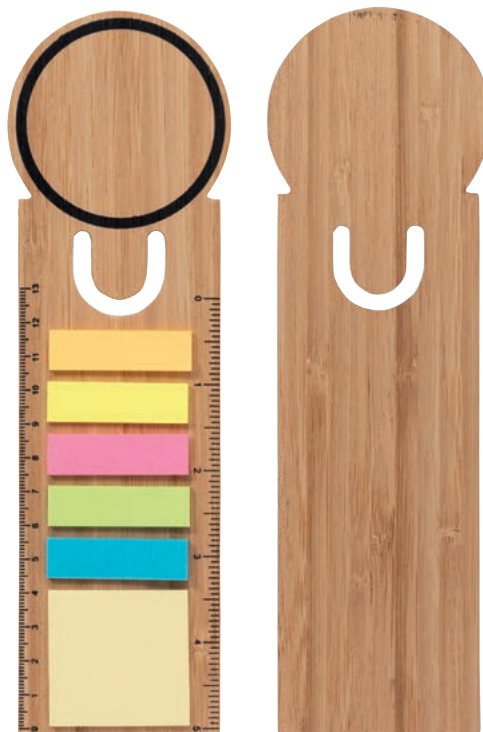

cm 8 x 6 - cartoncino  200/1000**11462**

Block notes ad anelli in carta riciclata con foglietti adesivi

cm 8,7 x 11 x 0,7 - cartoncino  50/200**BLOCK NOTES  
CARTA RICICLATA**

## CALENDARIO CARTA RICICLATA

22

**22448**

Calendario perpetuo in cartoncino con spirale (giorni e mesi in inglese)

cm 12 x 7 x 4 - cartoncino

 100/400

## PORTA FOGLIETTI BAMBÙ

22

**22466**

Righello segnalibro in bambù. Include 25 foglietti colorati medi e 125 foglietti adesivi mini. Sistema metrico in centimetri e pollici

cm 6,5 x 21,5 - bambù

 250/500

22