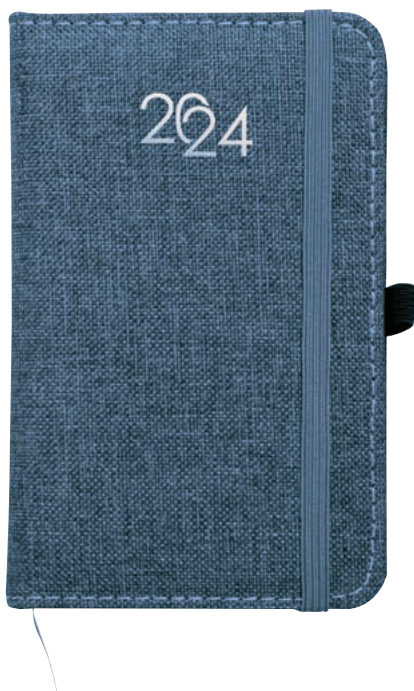

AGENDA IN PET RICICLATO

03

05

08