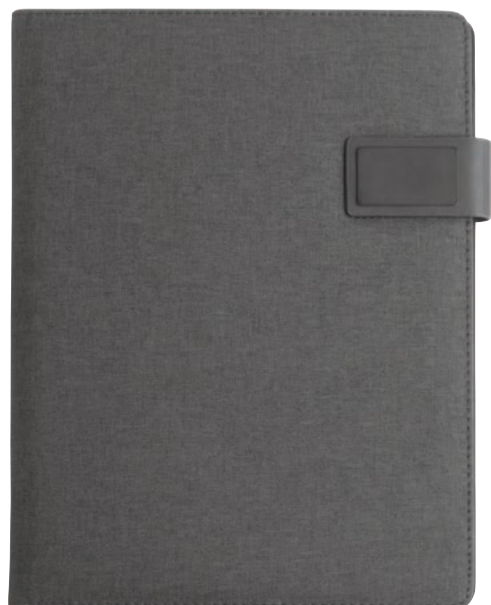

02

19143

Tech organizer con caricatore wireless e quaderno a righe, carta avorio, 64 pag (A5). Input 5V/1A, output 5V/1A. Potenza di trasmissione 5W, distanza di trasmissione ≤ 3 mm, efficienza $\geq 50\%$

cm 22,7 x 18 - poliestere

02

18130

Tech organizer in tessuto mélange con quaderno a righe, carta avorio, 60 pag.. Calamitata. (A5)

cm 17 x 22 - poliestere