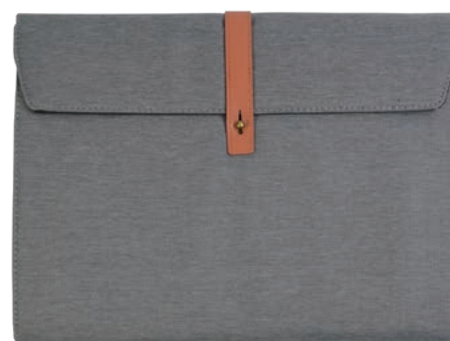

cm 22,7 x 18 - poliestere

02

**18130**

Tech organizer in tessuto mélange con quaderno a righe, carta avorio, 60 pag.. Calamitata. (A5)

cm 17 x 22 - poliestere

**TABLET 12,9"**

05

08