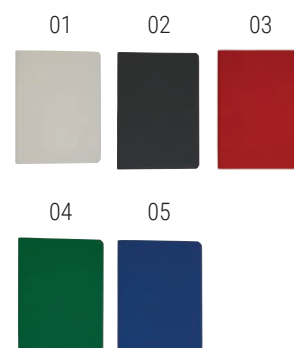

19414

Quaderno con copertina in PU morbido con 64 fogli a righe color avorio

cm 12,7 x 17,8 - cartoncino/PU 30/60