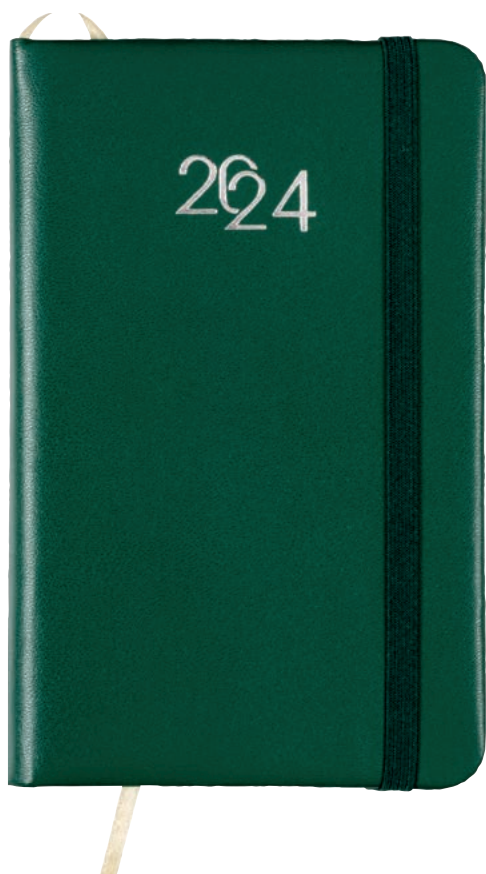

22

COPERTINA  
FLESSIBILE

MISURA  
**CM 14,5 X 21**  
**24747**

Agenda giornaliera 2024 con copertina in PU flessibile

cm 14,5 x 21- termo PU - carta bianca giornaliera  40

MISURA  
**CM 9 X 14**  
**24748**