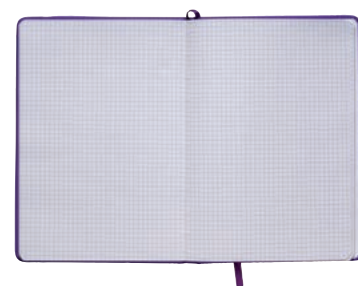

MISURA
CM 15 X 21

15455

Quaderno in PU con elastico colorato, fogli a quadretti, segnalibro in raso

cm 15 x 21 - 80 pag. - carta bianca
cartoncino/PU

25/50