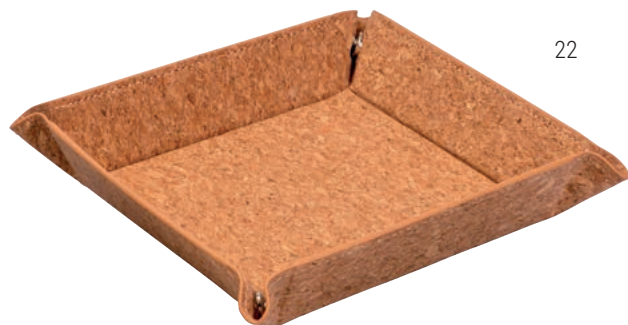

SVUOTATASCHE IN SUGHERO

22

22450

Svuotatasche in sughero con bottoni automatici

cm 22 x 22 - sughero

50/200