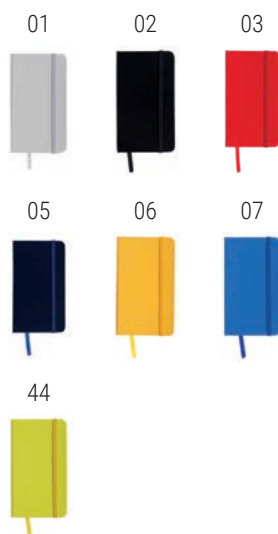

MISURA
CM 9 X 14

15444

Quaderno in PVC con elastico colorato, 80 fogli bianchi, segnalibro in raso

cm 9 x 14 - 80 pag. - carta bianca 50/100
PVC/cartoncino