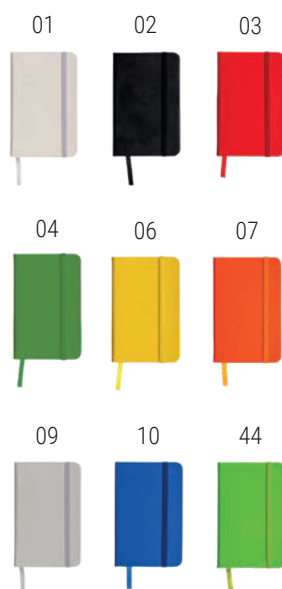

MISURA
CM 9 X 14

17474

Quaderno in PU con elastico colorato, fogli a righe,
segnalibro in raso

cm 9 x 14 - 80 pag. - carta avorio 50/100
PU/cartoncino