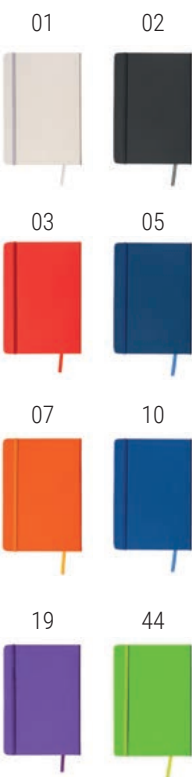

## 19414

Quaderno con copertina in PU morbido con 64 fogli a righe color avorio

cm 12,7 x 17,8 - cartoncino/PU  30/60

MISURA  
**CM 15 X 21**

**17406**

Quaderno in copertina in PU con elastico colorato, fogli a righe, segnalibro in raso

cm 15 x 21 - 80 pag. - carta bianca  
cartoncino/PU

 25/50

MISURA  
**CM 15 X 21**

**15455**

Quaderno in PU con elastico colorato, fogli a quadretti, segnalibro in raso

cm 15 x 21 - 80 pag. - carta bianca  
cartoncino/PU