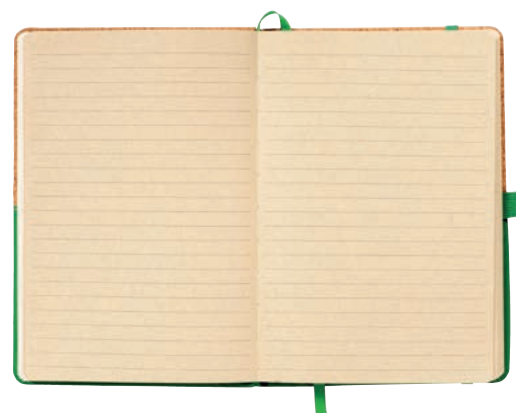

QUADERNI IN SUGHERO

01