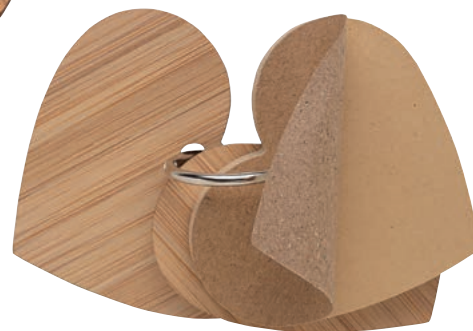

23435

Foglietti adesivi per appunti a forma di cuore (80 pag.),
copertina in bambù

cm 6 X 6 X 1,5 - bambù

100/500