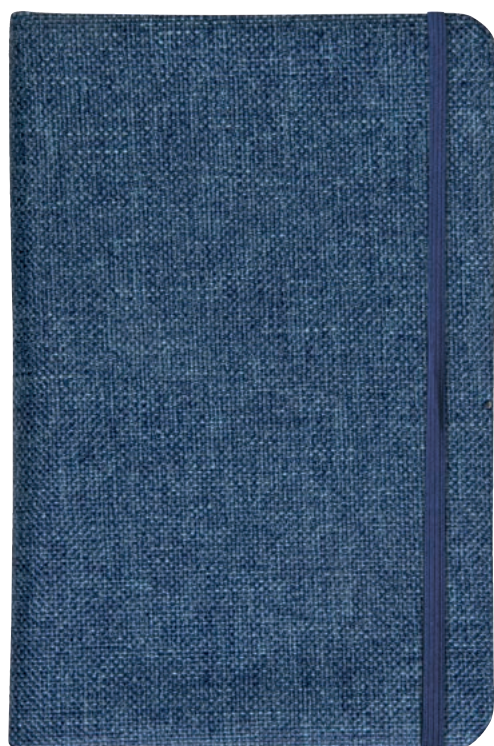

QUADERNI IN PET RICICLATO

05

08

MISURA
CM 9 X 14

21439

Quaderno con copertina in R-Pet, con elastico, fogli bianchi a righe

cm 9 x 14 - 80 fogli - carta bianca
copertina R-pet

05

08

MISURA
CM 14,5 X 21

21440

Quaderno con copertina in R-Pet, con elastico, fogli bianchi a righe

14,5 x 21 cm - 80 fogli - carta bianca
copertina R-PET