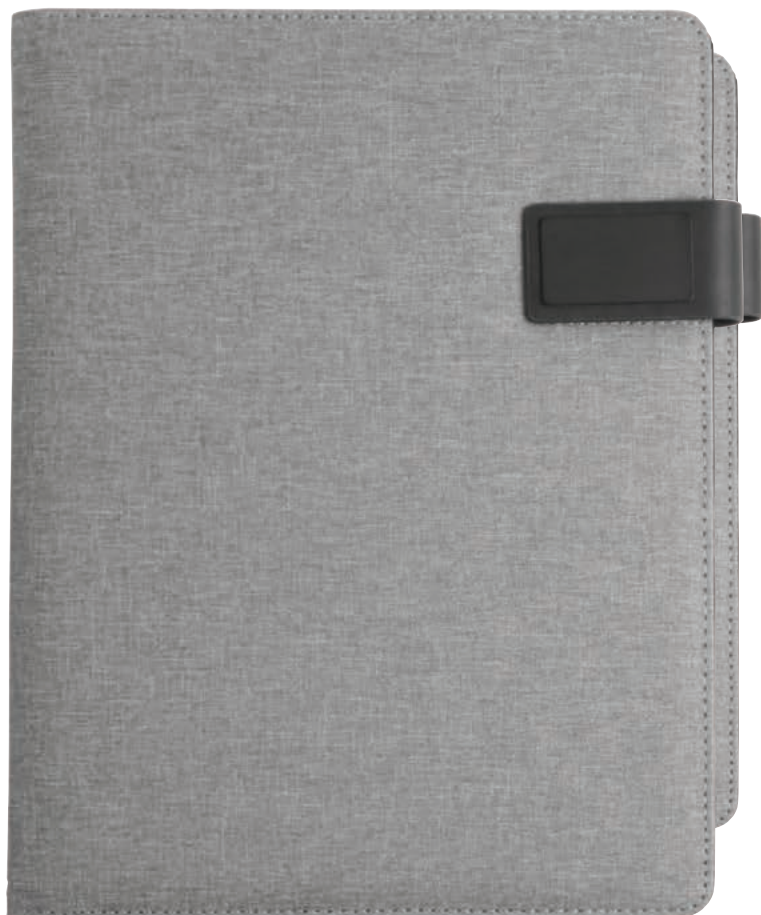

**NOTEBOOK 13"**

**19101**

Cartella congresso e tech organizer in tessuto mélangé

cm 35 x 27 - poliestere