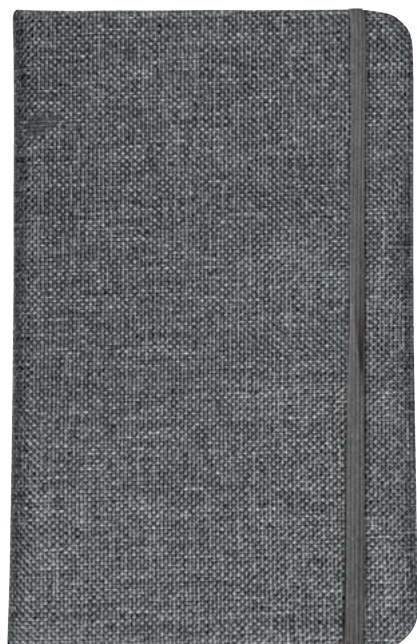

QUADERNI IN PET RICICLATO

05

08