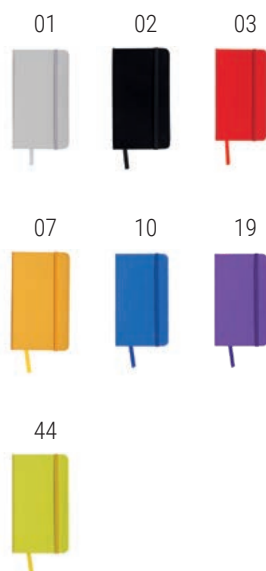

MISURA
CM 9 X 14
14414

Quaderno in PU con elastico colorato, fogli a righe,
segnalibro in raso

cm 9 x 14 - 80 pag. - carta bianca 50/100
PU/cartoncino