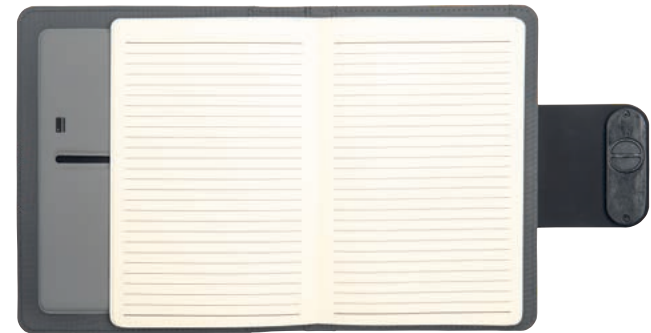

23109

Cartella porta blocco A4 in R-PET con magnete di chiusura che si illumina personalizzabile - A4 organizer folder in Rpet with lock and magnetic closure that lights up - Pochette organizer en Rpet A4 avec bloc et fermeture magnétique qui s'illumine

cm 23,5 X 31 X 2,5 - R Pet