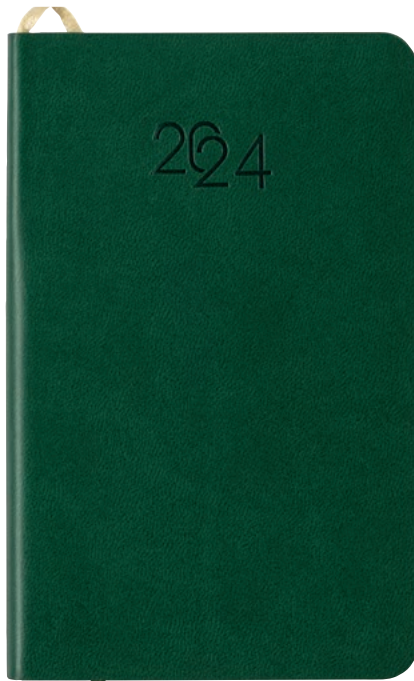

MISURA  
**CM 9 X 15**

**\*23795**  
SCATOLA SU RICHIESTA

**24708\***

Agenda giornaliera 2024, carta bianca

cm 9 x 15 - termo PU  
giornaliera

COPERTINA  
FLESSIBILE

MISURA  
**CM 9 X 14**

**24745**