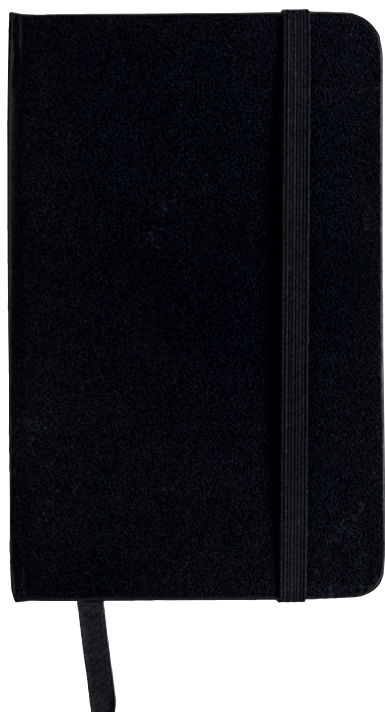

MISURA
CM 9 X 14
14414

Quaderno in PU con elastico colorato, fogli a righe,
segnalibro in raso

cm 9 x 14 - 80 pag. - carta bianca 50/100
PU/cartoncino