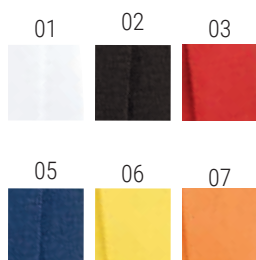

cm 2 x 90 - poliestere

50/500

**15431**

Nastro da collo con sgancio di sicurezza, sgancio portachiavi e moschettone

cm 2 x 85 - poliestere

100/1000