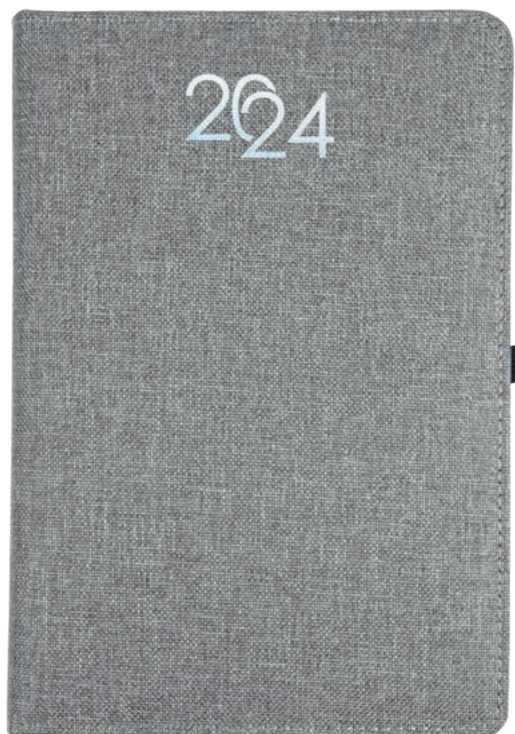

cm 14,5 x 21 - copertina 50% R-pet 50% poliestere  36 giornaliera