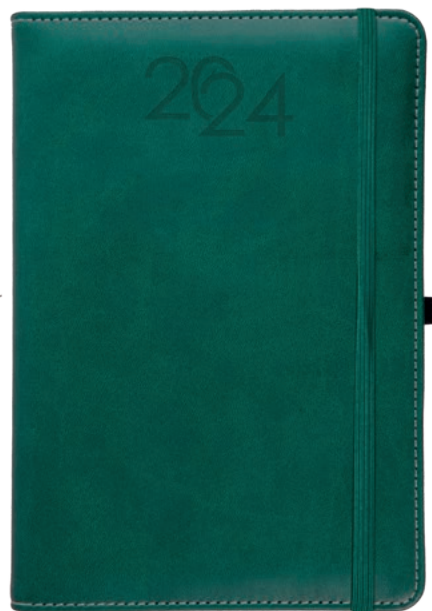

03

04

07

05

10

22