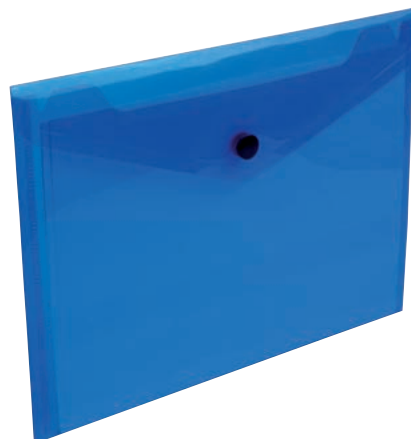

10

16

19421

Busta portadocumenti in PP 150 con 1 tasca e chiusura a clip. Può contenere fogli A5

cm 23,6 x 17 - PP

240/960