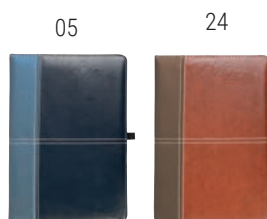

WHITE  
PAPER

MISURA  
**CM 18 X 26**

**\*23796**  
SCATOLA SU RICHIESTA

**24703**

Agenda settimanale 2024, carta bianca

cm 18 x 26 - PU/cartoncino  
settimanale

MISURA  
**CM 14,5 X 21**

**\*23799**  
SCATOLA SU RICHIESTA