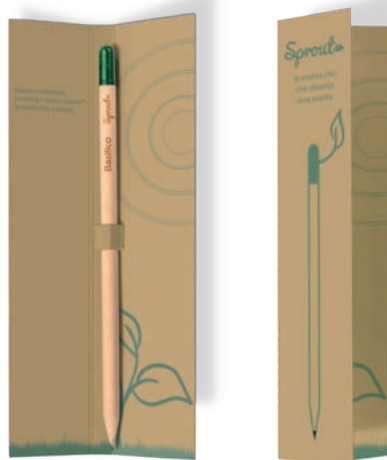

ø mm 9 - h cm 15,5 - bambù  100/1000

CON
GOMMINO

Sprout® disegna un mondo più verde

USA
LA MATITA

PIANTA
LA MATITA

GUARDA LA
CRESCERE!

una piccola matita con un grande futuro

Matita Sprout® in legno sostenibile con mina in grafite. Piantabile dopo l'utilizzo. Sprout® è la matita in legno raccolto in modo sostenibile e certificato, dal design semplice ed elegante. Piantando una Sprout® puoi fare sostenibilità visibile e ispirare gli altri a fare piccoli cambiamenti nella loro vita quotidiana. Questa è l'idea alla base di Sprout®. Ogni matita ha una capsula con all'interno un seme; si può scegliere tra 7 tipi di semi diversi. Il legno è un materiale naturale che può avere delle leggere variazioni di colore.