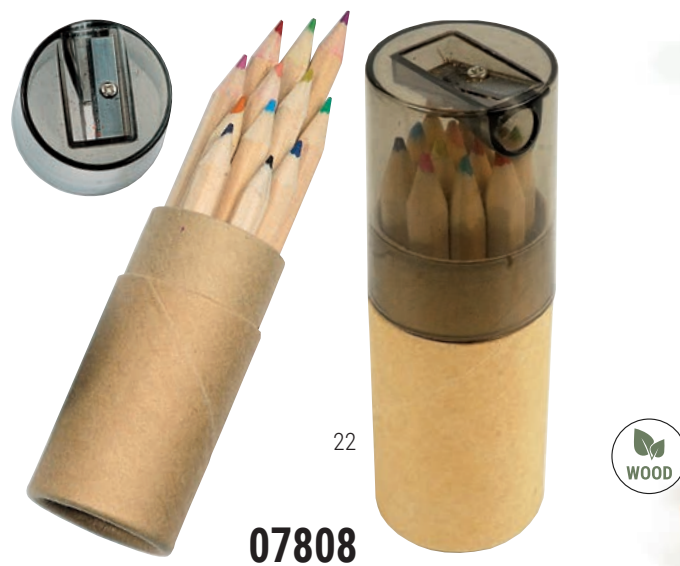

cm 20,6 x 4,3 x 3,2 - legno

10/100

22

20818

€ 0,32

Righello in legno da 30 cm

cm 30 x 2,5 x 0,3 - legno

50/1250

Set scuola/ufficio in legno, composto da penna, matita, gomma, temperino e righello

cm 20 x 4 x 4 - legno

100/200

ASTUCCIO

22

**07807**

Set di 6 matite in legno colorate a sezione esagonale in confezione cilindrica di cartone con tappo in plastica contenente un temperino

ø cm 2,4 - h cm 10,1
legno/plastica

50/500

22

**07808**

Set di 12 matite in legno colorate a sezione esagonale in confezione cilindrica di cartone con tappo in plastica contenente un temperino

ø cm 3,4 - h cm 10,4
legno/plastica