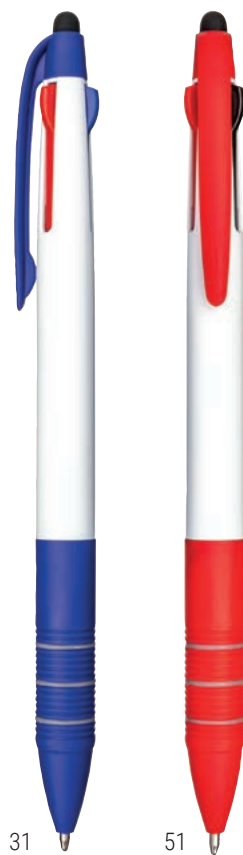

FLUO

06

07

27

44

31

51

01

02

03

05

09

TOUCH SCREEN

17813

Penna a scatto in plastica con 3 refill nei colori blu, nero e rosso, con gommino per touch screen

ø mm 7 - h cm 14,5 - ABS

50/1000