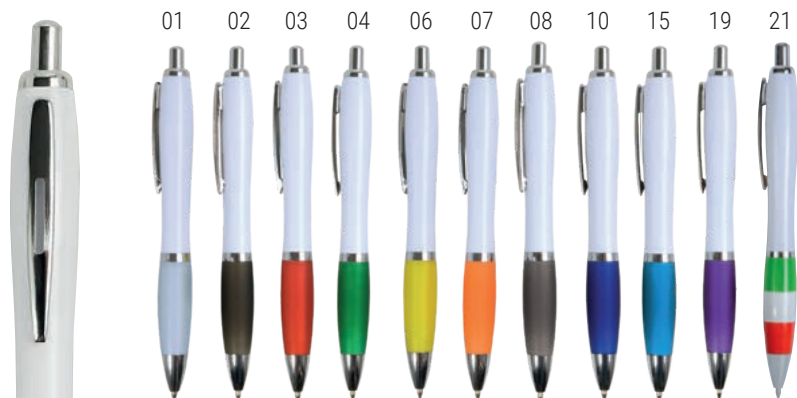

∅ mm 7 - h cm 14 - ABS

 50/1000

**20826**

Penna a scatto in plastica con clip in metallo

∅ mm 6 - h cm 13,5 - plastica/metallo
50/1000

12853

Penna a scatto in plastica, con fusto bianco, impugnatura colorata gommata e clip in metallo, refill jumbo