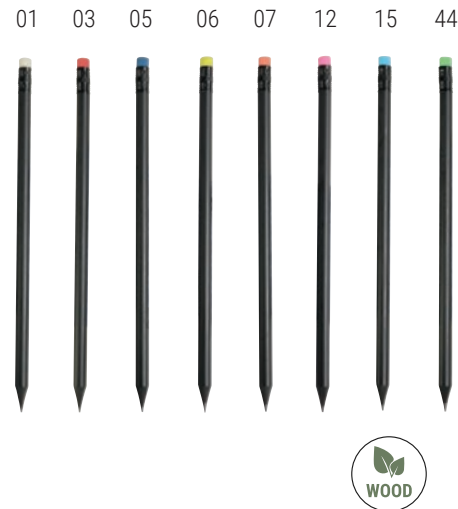

€ 0,30

Matita in legno nera con mina in grafite, legno nero, a sezione cilindrica con strass colorato (temperata)

∅ mm 7 - h cm 18 - legno

100/2000

13813

€ 0,10

Matita in legno con mina in grafite, a sezione cilindrica, con gommino bianco (temperata)

∅ mm 7 - h cm 19 - legno

100/2000

16821

€ 0,11

Matita bianca in legno con mina in grafite, a sezione cilindrica, con gommino colorato (temperata)

∅ mm 7 - h cm 19 - legno

100/2000

19804

€ 0,21

Matita in legno nera con mina in grafite, legno nero a sezione cilindrica, con gommino colorato (temperata)

∅ mm 7 - h cm 19 - legno

100/2000

06 07 10 27 44

**18807**

Matita in legno con mina in grafite, a sezione cilindrica con fusto colorato e gommino in tinta (temperata)