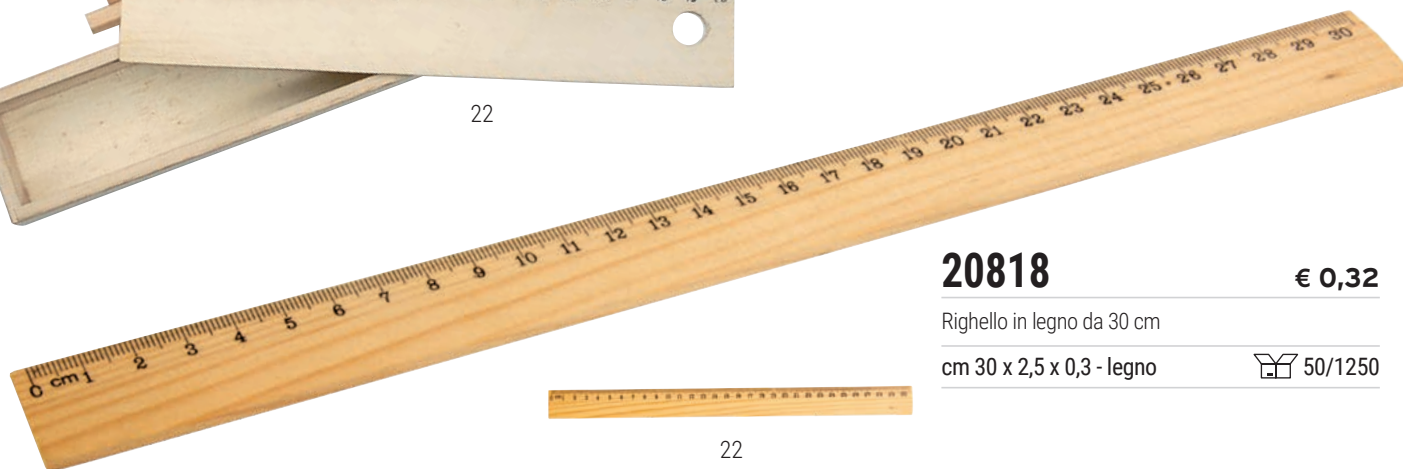

cm 20,6 x 4,3 x 3,2 - legno

10/100

22

20818

€ 0,32

Righello in legno da 30 cm

cm 30 x 2,5 x 0,3 - legno

50/1250