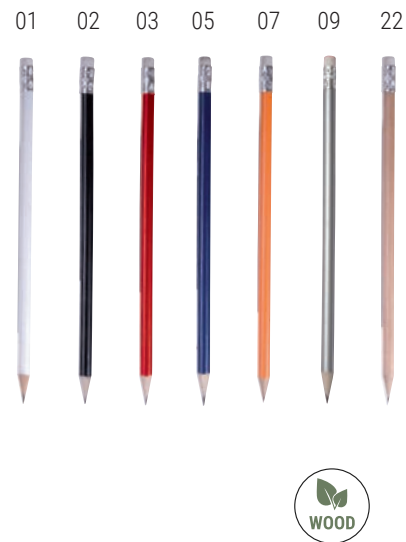

02

05

08

14

00371

Bustina per 1 penna in pvc

cm 14,5 x 3 - PVC  300/6000

12849

€ 0,30

Matita in legno nera con mina in grafite, legno nero, a sezione cilindrica con strass colorato (temperata)

∅ mm 7 - h cm 18 - legno

100/2000

13813

€ 0,10

Matita in legno con mina in grafite, a sezione cilindrica, con gommino bianco (temperata)