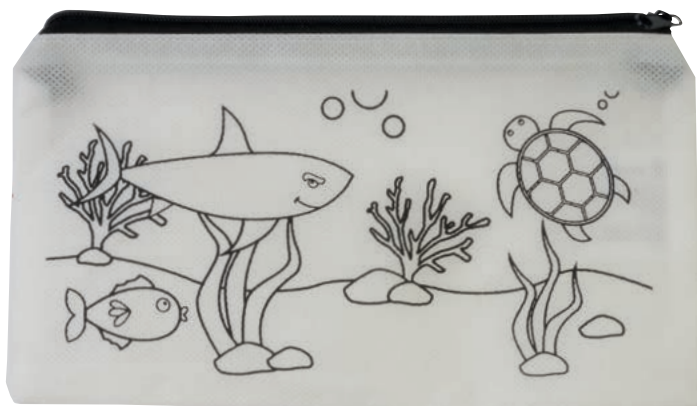

02

20817

Set composto da 6 matite in legno colorate, temperino in plastica e album da colorare, in scatola di cartone

cm 7,5 x 9 x 1,5
legno/carta/plastica

50/400

22

20819

Set di 6 matite in legno colorate fluo a sezione cilindrica, in scatola di cartone

cm 4,5 x 9 x 0,8 - legno/carta 25/500

STAMPA serigrafia / SF

QTÀ 500 1500

PREZZO € 0,683 € 0,585

01

19801

Set di 5 pastelli a cera colorati a sezione cilindrica, in astuccio colorabile in TNT

cm 21,5 x 12,6 - TNT

50/400