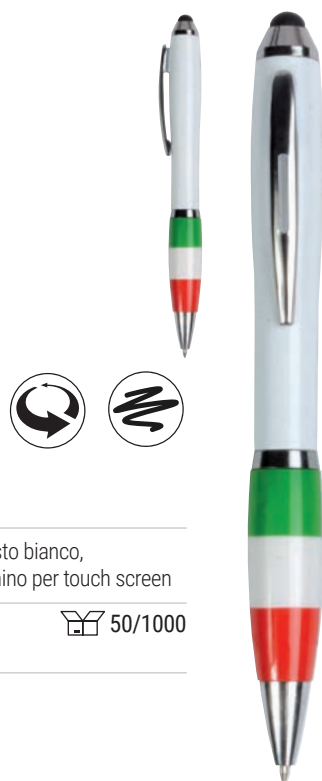

∅ mm 8 - h cm 13,5 - ABS

50/1000

TOUCH SCREEN

15821

Penna twist in plastica con fusto bianco, impugnatura gommata colorata in tinta con il gommino per touch screen

∅ mm 9 - h cm 14 - ABS

50/1000

21