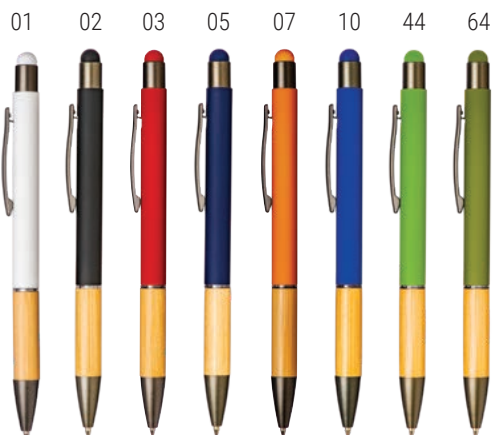

11

WRITING

PENNA IN SUGHERO

22801

Penna a scatto in alluminio, impugnatura in sughero, particolari bruniti

∅ mm 10 - h cm 14,5
alluminio/sughero

PENNA IN ALLUMINIO RICICLATO E SUGHERO

TOUCH SCREEN

23806

Penna in alluminio riciclato con impugnatura in sughero e gommino touch

∅ mm 10 - h cm 14,5
alluminio riciclato/sughero

PENNA IN BAMBÙ

TOUCH SCREEN

22804

Penna a scatto in alluminio gommato con impugnatura in bambù e gommino touch di colore abbinato al corpo della penna

ø mm 10 - h cm 14,5
alluminio/bambù

 50/500

20821

Penna a scatto in bambù con clip in metallo e particolari cromati o colorati

ø mm 7 - h cm 13,5
bambù/metallo

 50/1000

PENNA IN BAMBÙ

20814