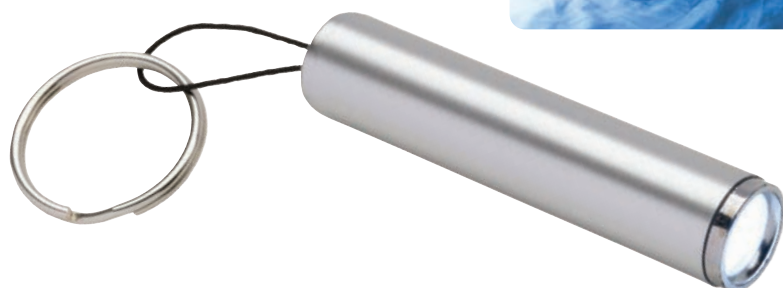

23461

Portachiavi con metro flessibile retrattile, 1 m

cm 4 x 4 - plastica

50/1000

12909

Portachiavi a forma di chiave con luce

cm 6 x 3 - plastica

100/500

23460

Mini torcia in plastica con luce Led per incisione laser con anello portachiavi

cm $\varnothing$ 1,2 x cm 6 h. - plastica

50/1000