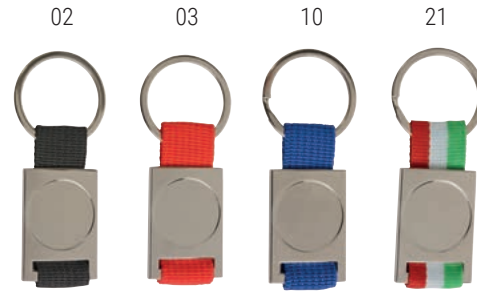

Portachiavi doppio in PU con ampio spazio personalizzabile

cm 10,5 x 3,5 - PU  50/500

20918

Portachivi in metallo/nylon. Spazio centrale idoneo per logo in resina confezionato in scatola nera

cm 8,7 x 3,5 x 5 - metallo + nylon  50/250