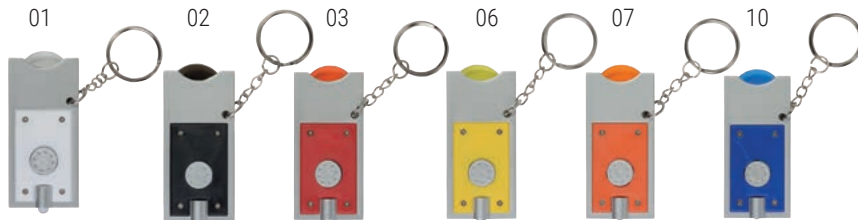

cm 9 x 3,5 - metallo

 50/200**11915**

Portachivi in metallo con gettone per carrello della spesa, confezionato in scatoletta nera singola

cm 6 x 2,3 - metallo

 50/200

13907

Portachivi in plastica con gettone per carrello della spesa

cm 2,8 x 6 x 0,4 - plastica  250/1000

11901

Portachivi in plastica con gettone per carrello della spesa e luce LE

cm 6,5 x 2,8 - plastica - 1 LED   50/500

15902

Portachivi in plastica con gettone per carrello della spesa e luce a 2 led