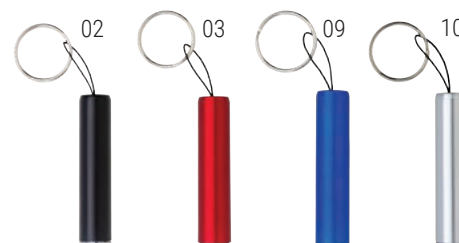

23460

Mini torcia in plastica con luce Led per incisione laser con anello portachiavi

cm $\varnothing$ 1,2 x cm 6 h. - plastica

50/1000