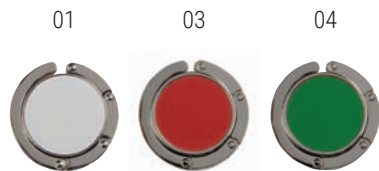

50/1000

05

11910

Portachiavi/porta skipass in plastica e metallo

cm 5 x 3,7 - ABS + metallo

50/200

10911

Gancio appendiborsa tondo in metallo, richiudibile con chiusura rafforzata da due magneti, confezionato in scatola nera singola