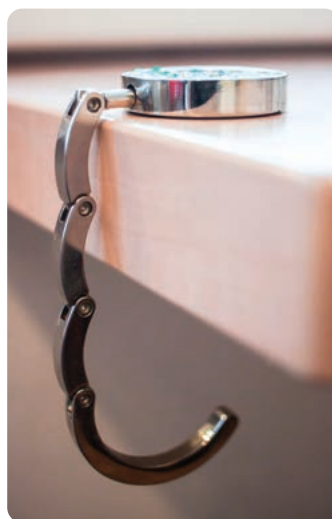

16476

Portachiavi a moschettone in alluminio con panno pulisci lenti/schermi in microfibra di poliestere (15x15 cm) ripiegato nella sua bustina

cm 4,5 x 6

poliestere + microfibra + alluminio

50/1000

05

11910

Portachiavi/porta skipass in plastica e metallo

cm 5 x 3,7 - ABS + metallo

50/200

10911

Gancio appendiborsa tondo in metallo, richiudibile con chiusura rafforzata da due magneti, confezionato in scatola nera singola

cm $\varnothing$ 4,5 - metallo

50/200