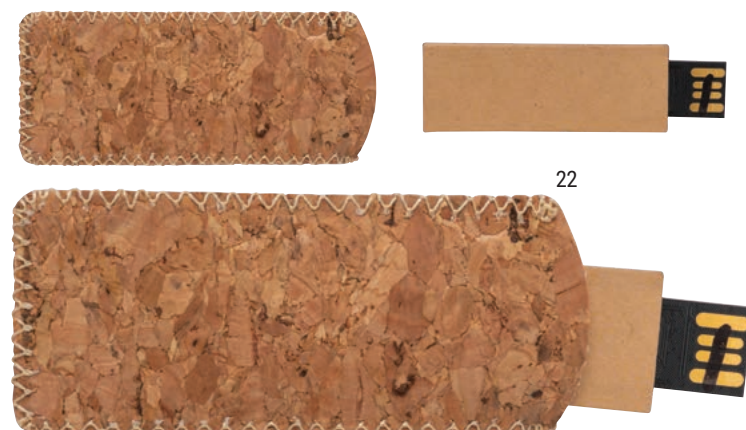

cm 8 x 2 x 0,5 - paglia di grano/resina biodegradabile

USB IN SUGHERO

22

15453

Chiavetta USB **4 Gb** a forma di turacciolo in sughero

cm 4,9 x 2,25 - sughero

25/100

22