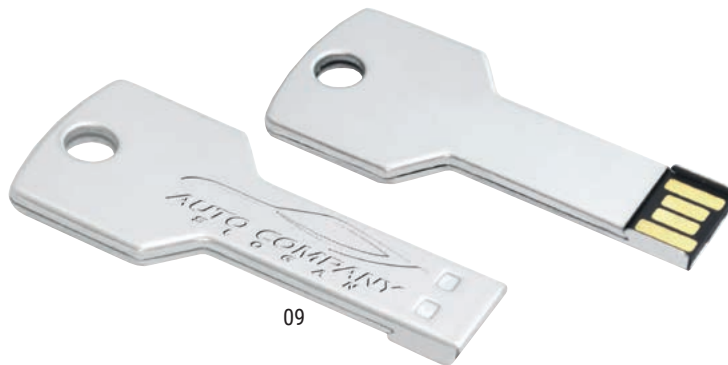

25/600

22461

Chiavetta Usb mini, in metallo **4GB**

cm 3 x 1,3 x 0,6 - metallo

25/600

09

15454

Chiavetta USB **4 Gb** in metallo a forma di chiave con foro per portachiavi