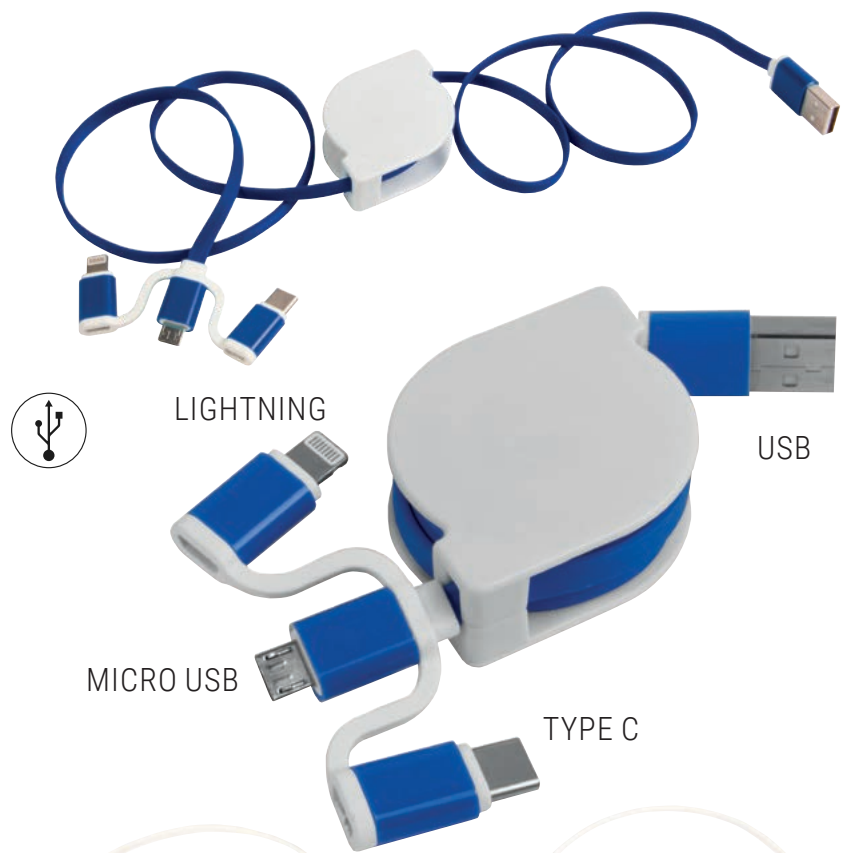

LIGHTNING

USB

MICRO USB

TYPE C