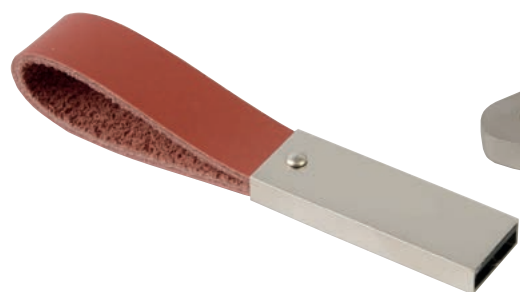

cm 6,4 x 2,4 x 1 - metallo/plastica

03

12414

Chiavetta USB 4Gb, in plastica a forma di cuore

cm 4,5 x 4 x 1 - ABS

01

02

24