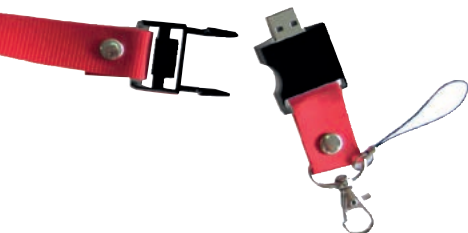

 25/600

02

22464

Bracciale USB in PVC **4GB**

cm 22 x 2 x 0,7/0,2 - PVC

 25/600

16485

Chiavetta USB **4Gb** con nastro da collo e moschettone