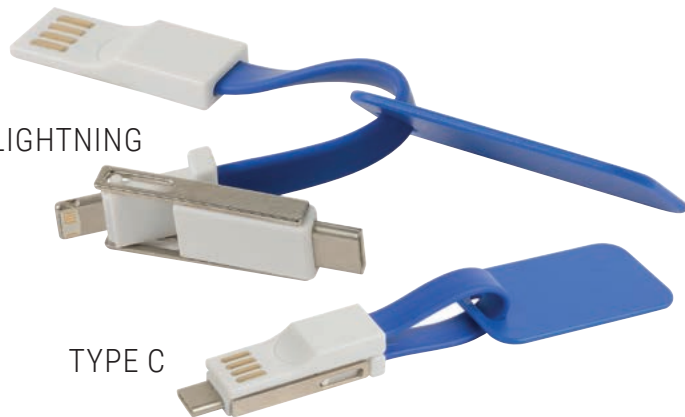

Cavo ricarica con 3 adattatori: MicroUSB, Lightning, USB Type C

cm 5,3 x 3,2 x 1 cavo cm 28 - plastica 100/400

USB

LIGHTNING

TYPE C

01

02

03