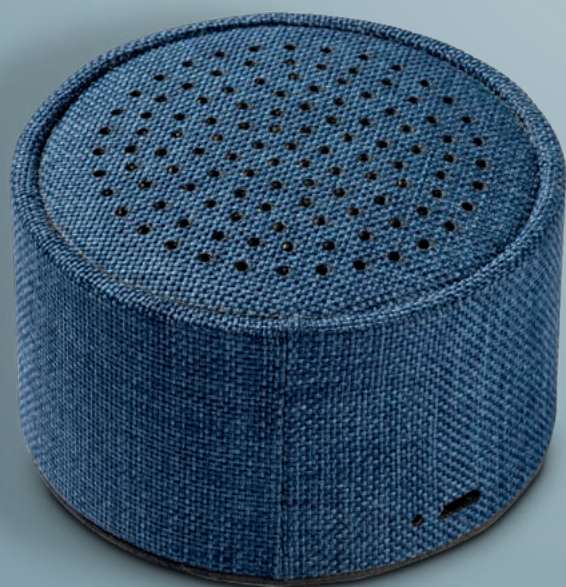

10 TECH NOLO GY

CUFFIA IN BAMBÙ

02

23410

Cuffie stereo Bluetooth pieghevoli in ABS e bambù, batteria ricaricabile incorporata. Con funzioni di chiamata in vivavoce

cm 16 x 18 - bambù/ABS

 24

02

19408

Cuffia Stereo pieghevole Bluetooth con microfono incorporato, lettore Micro SD per file MP3 precaricati, radio FM. Supporta la modalità di chiamata a mani libere

cm 18 x 18- plastica

 48

AURICOLARI IN R-ABS