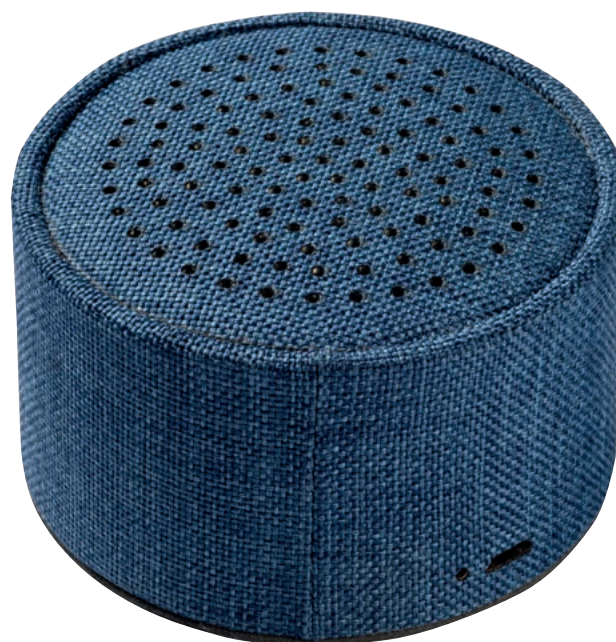

cm 7,5 x 4 x 2,5 - plastica + bambù  50/100

16474

Auricolari stereo in ear in plastica con scatola personalizzabile. Jack 3,5 mm

cm ø 5,4 x 2- plastica

 50/500

01

18488

Mini altoparlante Bluetooth V 3.0 cilindrico in metallo con microfono incorporato - supporta la modalità di chiamata a mani libere. Cavo Standard di ricarica incluso

cm ø 5,7 x 5,1 - metallo/plastica

 50

01

02

03

09

ALTOPARLANTE IN R-PET

05

23401

Mini altoparlante Bluetooth v 5.0 in R-PET con microfono per chiamate in vivavoce. Cavo standard di ricarica incluso e batteria al litio da 300 mAh integrata

cm 7,5 x 7,5 x 5 - R-PET

25/100

ALTOPARLANTE IN BAMBÙ