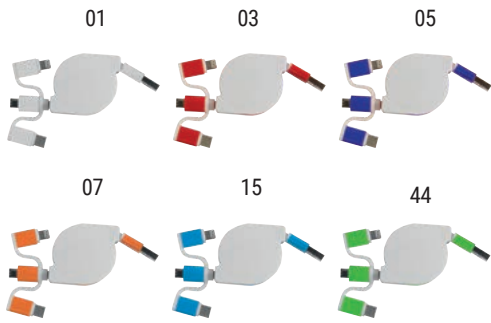

10

20406

Cavo di ricarica con adattatori USB/lightning/micro USB/USB type C

cm 2 x 11 x 1,5 - cavo cm 14 - plastica + metallo

100/500

20431

Cavo di ricarica retrattile con prese USB-type C/lighting/microUSB