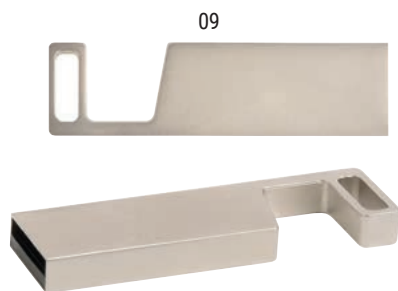

Penna a sfera in plastica inchiostro nero con
chiavetta USB 4 Gb e touch screen

cm 14 x 1,9 - plastica

 50/1000

09

02

**22463**

Penna a sfera in metallo con inchiostro nero, con
chiavetta USB **4GB**

cm 14 x ø 1 - metallo/plastica

 25/600

02

22464

Bracciale USB in PVC **4GB**

cm 22 x 2 x 0,7/0,2 - PVC

 25/600

16485

Chiavetta USB **4Gb** con nastro da collo e moschettone

cm 6.5 x 2 x 0.7 - poliestere / plastica

 25/600

09

20414

Chiavetta USB con funzione porta cellulare **4 Gb** in metallo

cm 4,3 x 1,2 x 0,5 - metallo

20415

Chiavetta USB **4 Gb** con luce LED incorporata per incisione laser