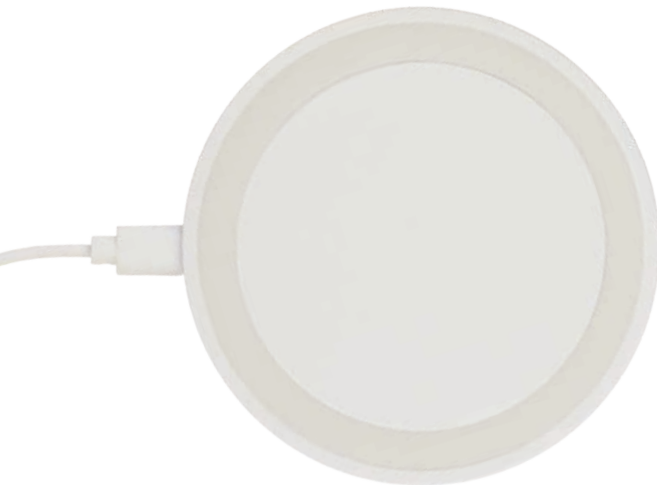

23428

Base di ricarica wireless in plastica - potenza 5W - Max output 5V/1000 mA - Input 5V/2000 mA. Potenza di trasmissione 5W, distanza di trasmissione ≤6 mm, efficienza ≥ 70% - Cavo USB/micro USB incluso

cm ø 7 x 1 - plastica/metallo

63

01