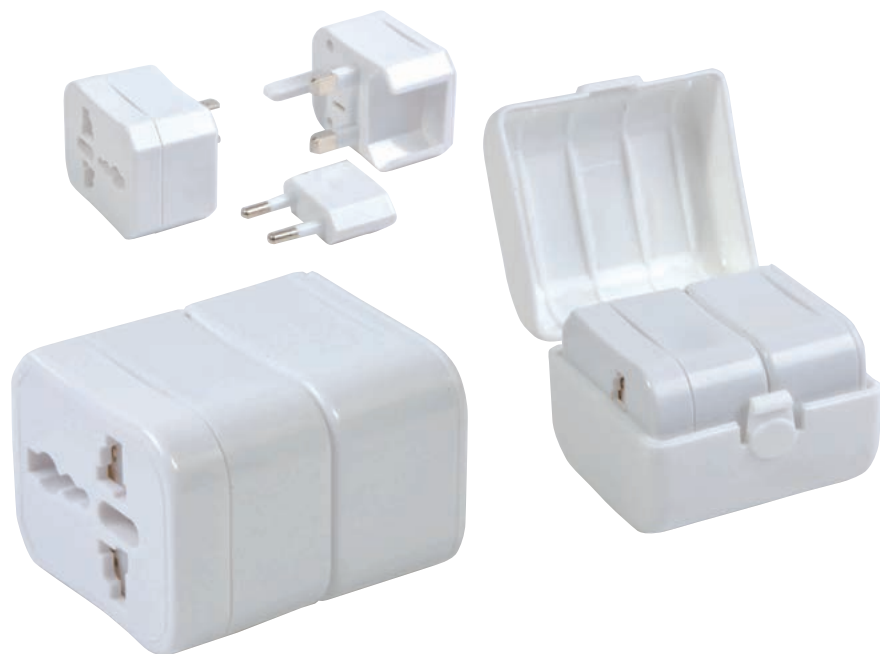

50/250

16462

Supporto universale da auto per smartphone in plastica

cm 7,7 x 3,9 x 2,4 - plastica

50/500

02

16478

Micro caricabatterie USB da auto . Input 12 V, Output 5V/800 mA

cm 2,4 x 2,4 x 5,6 - ABS

50/1000

01

01

**14448**

Adattatore prese universale con custodia in plastica.
Input e Output: 100-125V 6A oppure 220-250V 6A -
Attenzione !!! non converte la potenza !!!

cm 6,3 x 6,1 x 4,2 - PC