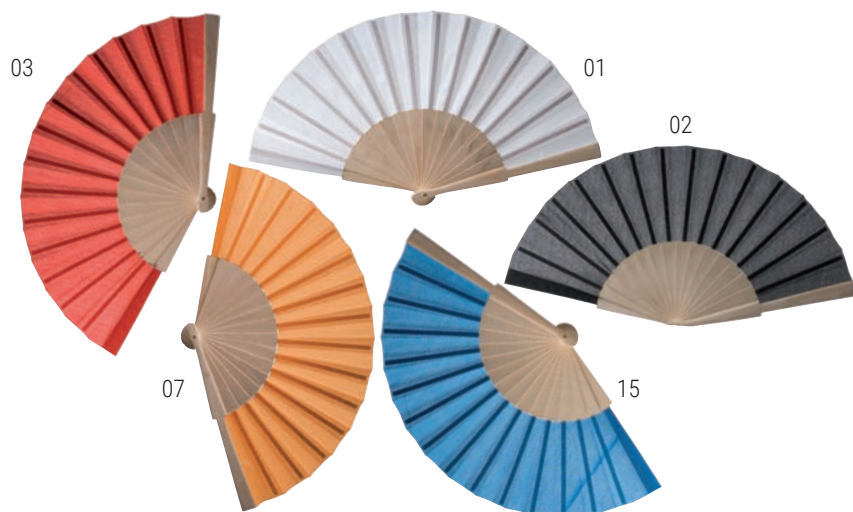

08428

Ventaglio in cotone con manico in legno

cm 23 - cotone + legno

25/250